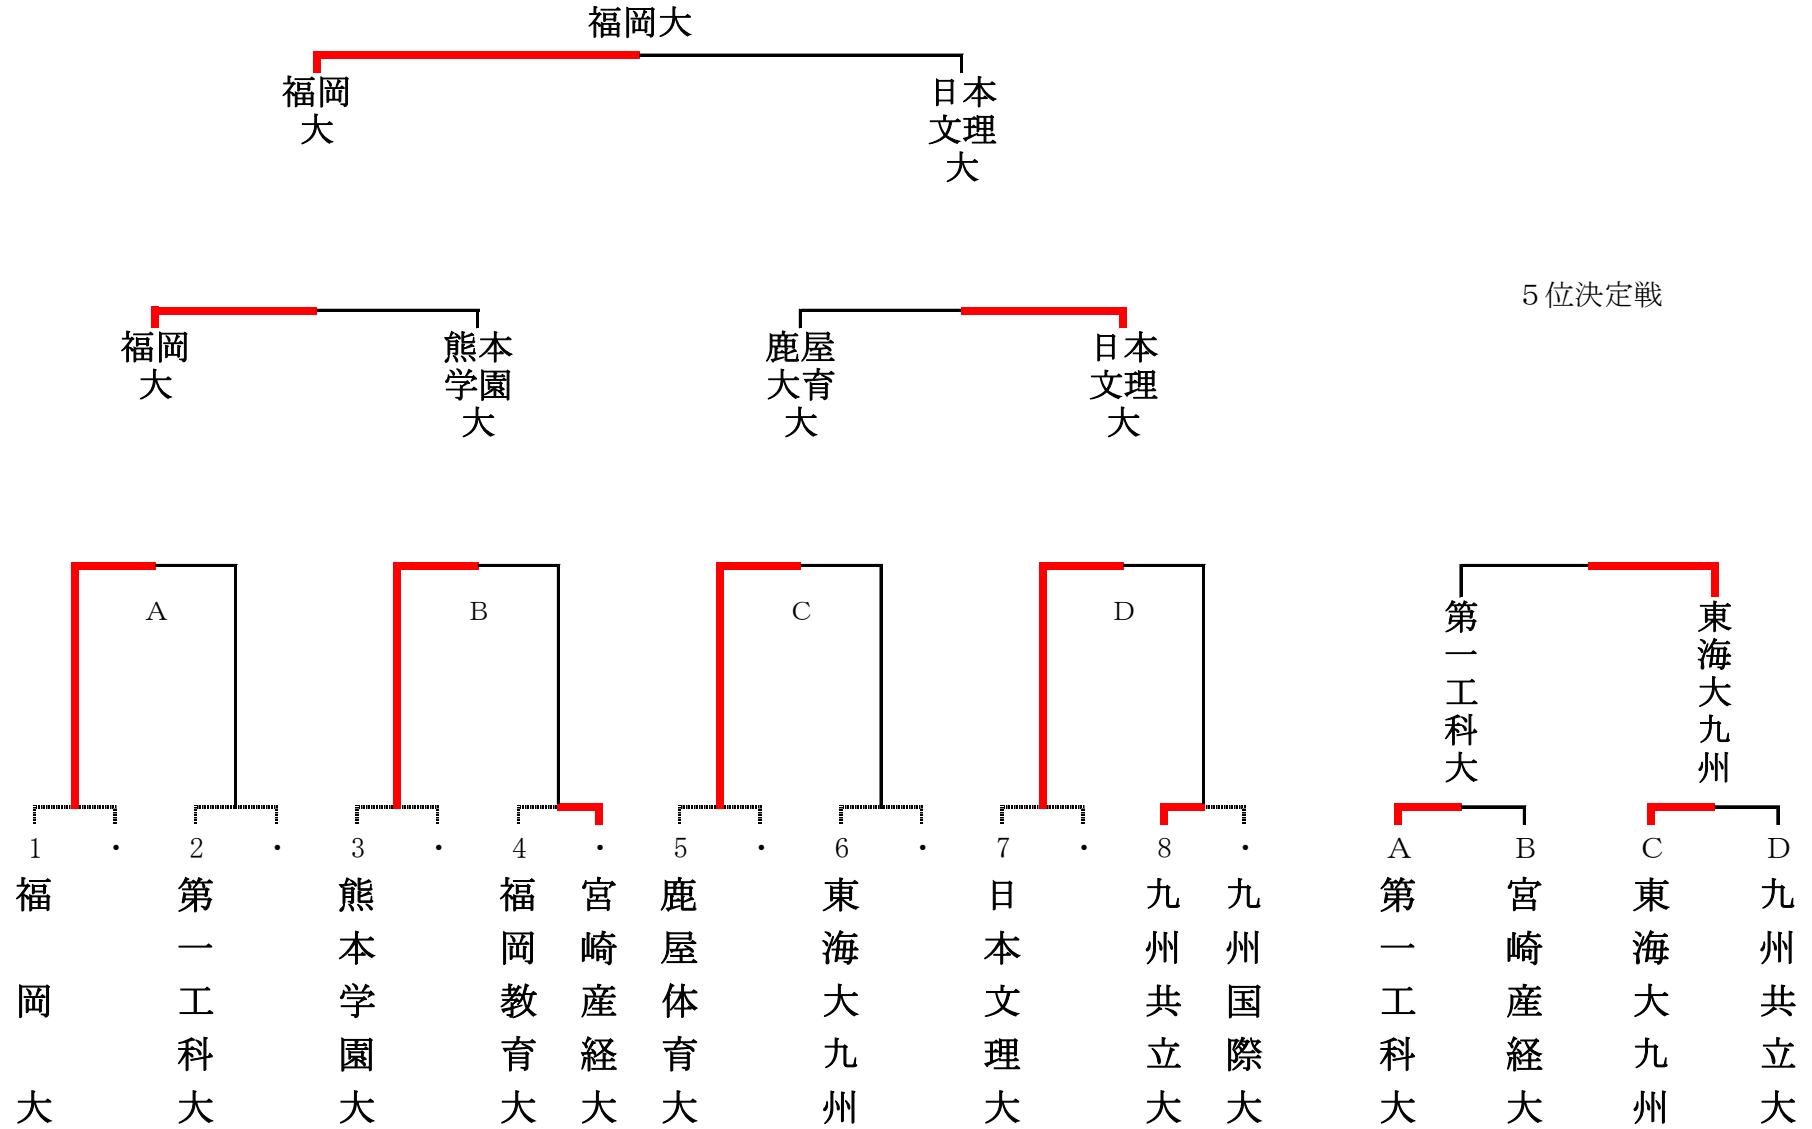

第72回九州学生柔道優勝大会組合せ  
1部

第72回九州学生柔道優勝大会組合せ  
2部

# 第32回 九州学生女子柔道優勝大会組合せ

## 1部

大学名	福岡大	別府大	鹿体大	勝敗	順位
福岡大		⑤	②	2勝	1
別府大	0		0	2敗	3
鹿体大	0	④		1勝1敗	2

① 福岡大 ——— 別府大                      ② 別府大 ——— 鹿体大

③ 福岡大 ——— 鹿体大

## 2部