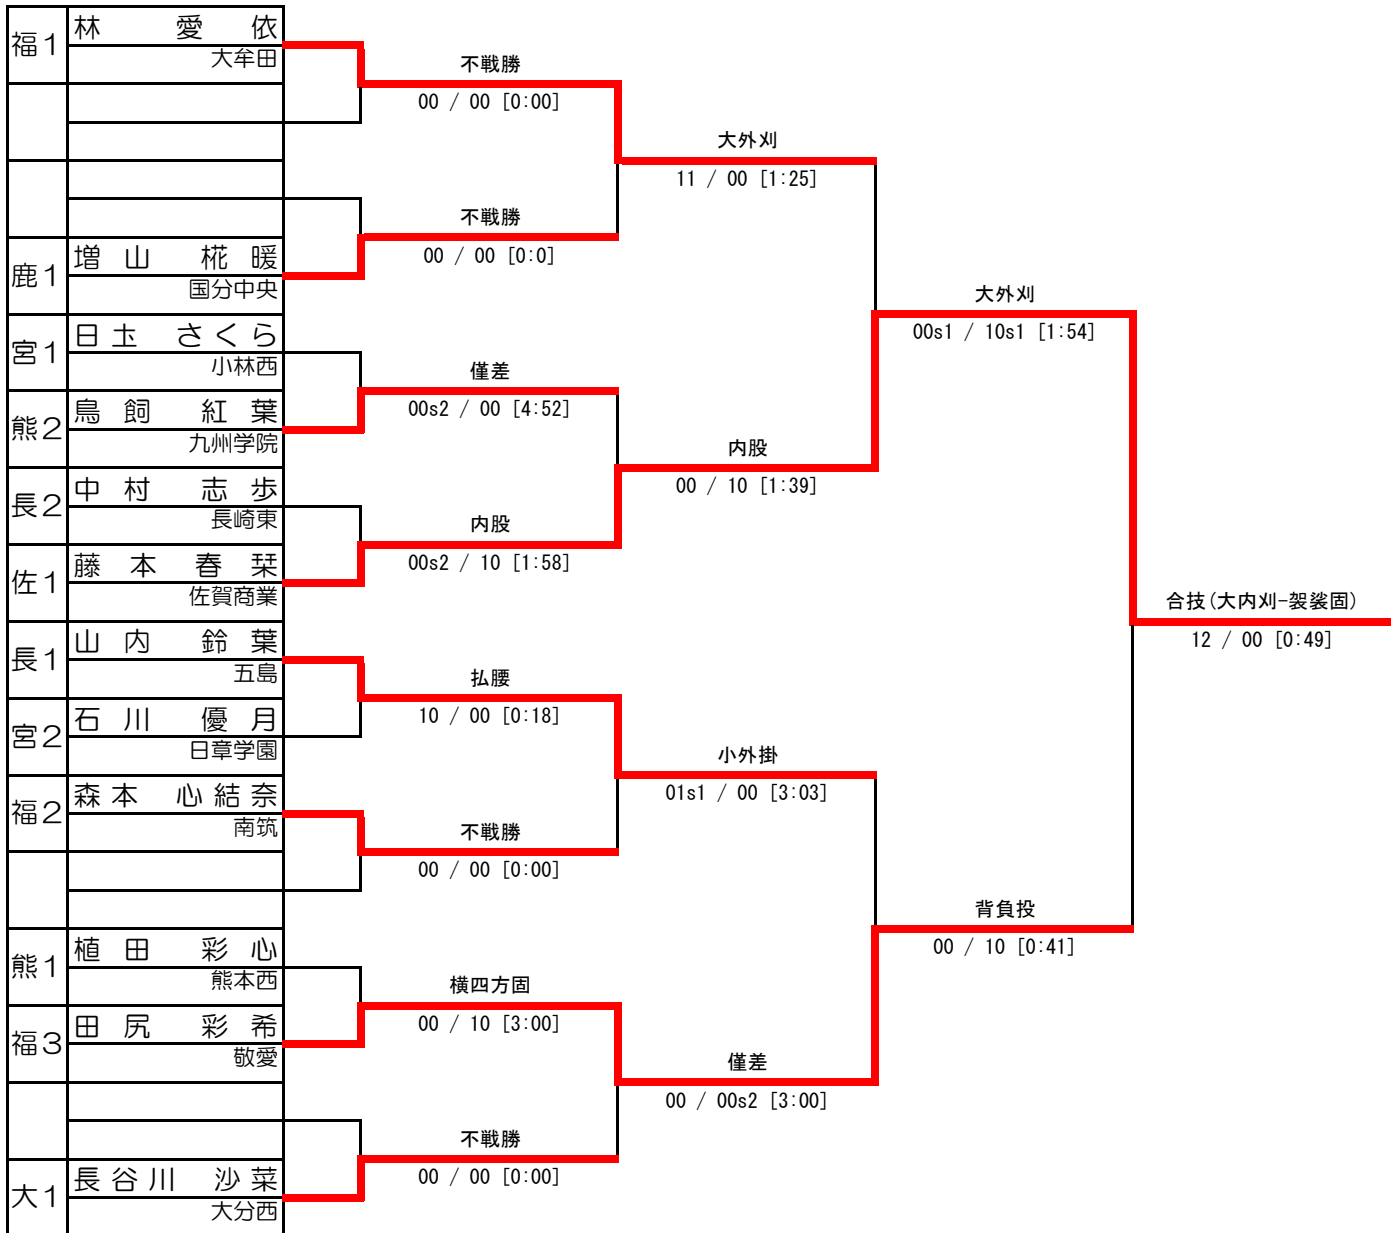

第 28 回 九州高等学校新人柔道大会

令和 6 年 11 月 24 日 (日)
久留米総合スポーツセンター

女子個人戦 78kg級

優 勝	藤本 春菜	(佐賀商業)
第 2 位	田尻 彩希	(敬愛)
第 3 位	林 愛依	(大牟田)
第 3 位	山内 鈴葉	(五島)

責任者署名 _____