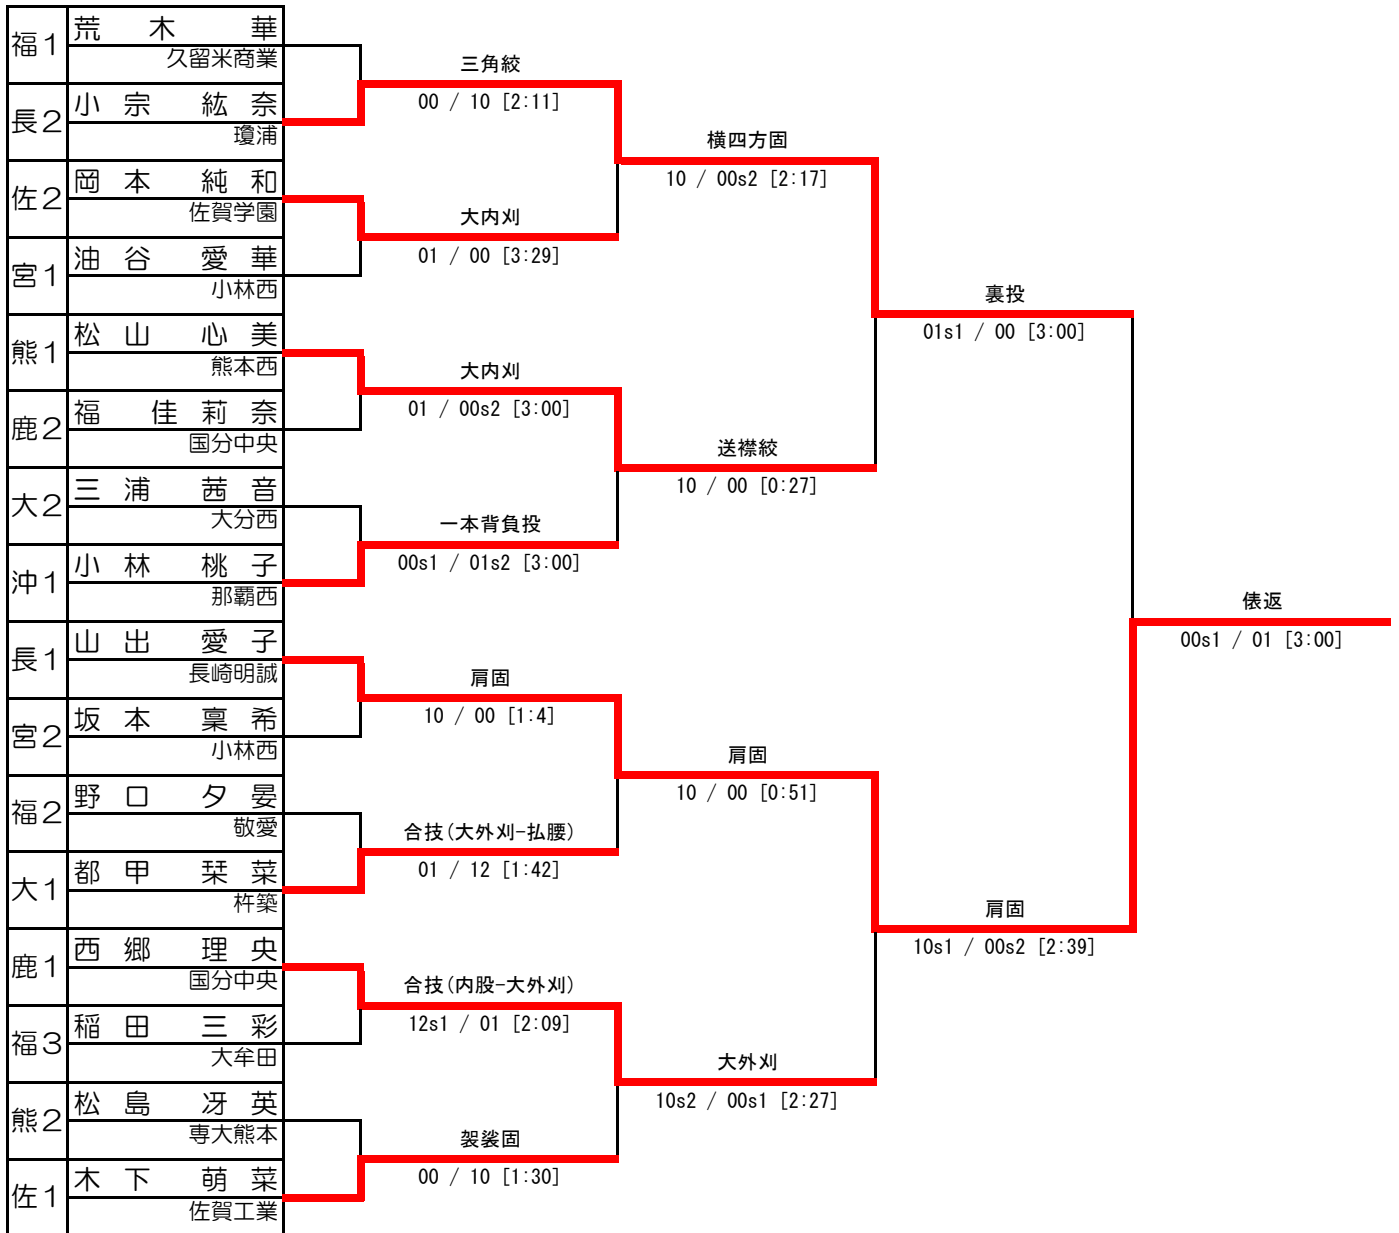

第 2 8 回 九州高等学校新人柔道大会

令和 6 年 11 月 24 日 (日)
久留米総合スポーツセンター

女子個人戦 48kg級

優 勝	山出 愛子	(長崎明誠)
第 2 位	小宗 紘奈	(瓊浦)
第 3 位	松山 心美	(熊本西)
第 3 位	西郷 理央	(国分中央)

責任者署名

第 28 回 九州高等学校新人柔道大会

令和 6 年 11 月 24 日 (日)
久留米総合スポーツセンター

女子個人戦 52kg級

優勝	岡元 遥樺	(佐賀商業)
第 2 位	植田 ころろ	(宮崎日大)
第 3 位	濱田 神那	(長崎明誠)
第 3 位	北脇 遥	(久留米商業)

熊 1	赤星 凛咲 九州学院	内股			
沖 2	小俣 莉音 首里	10 / 00 [0:10]	隅返		
福 2	永松 優音 大牟田	合技(大内刈-横四方固)	00s1 / 01s1 [3:00]		
長 1	濱田 神那 長崎明誠	00 / 12 [0:58]			
佐 1	岡元 遥樺 佐賀商業	袖釣込腰	00s1 / 01 [3:00]		
鹿 2	松原 凜音 国分中央	10 / 00 [0:31]	僅差		
宮 2	木村 至希 小林西	大内刈	00 / 00s2 [3:00]		
大 1	藤野 七桜 中津北	00s1 / 01 [3:00]			
鹿 1	西 優月 国分中央	僅差			反則負(S3)
長 2	井田 稀乃華 長崎明誠	00 / 00s2 [3:41]	僅差		10s2 / 00s3 [5:13]
大 2	坂山 杏 柳ヶ浦	大内返	00s1 / 00 [3:40]		
福 1	北脇 遥 久留米商業	00s1 / 10 [4:58]	僅差		
宮 1	植田 ころろ 宮崎日大	背負投	00s2 / 00 [4:02]		
熊 2	藤原 史佳 熊本西	01s1 / 00s1 [3:00]	合技(袖釣込腰-袖釣込腰)		
佐 2	江口 優菜 佐賀商業	反則負(S3)	12 / 00 [1:28]		
沖 1	石川 絢弥千 那覇西	11 / 00s3 [2:42]			

責任者署名

第 28 回 九州高等学校新人柔道大会

令和 6 年 11 月 24 日 (日)
久留米総合スポーツセンター

女子個人戦 57kg級

優 勝	鹿釜 奈々美	(南筑)
第 2 位	荒木 心乃夏	(長崎明誠)
第 3 位	大田 由奈	(佐賀商業)
第 3 位	法島 驍	(佐賀商業)

長 1	荒木 心乃夏 <small>長崎明誠</small>		一本背負投			
宮 2	井手 舞香 <small>小林西</small>		10 / 00 [0:33]		横四方固	
福 3	川 分 花 <small>香椎</small>		僅差		10 / 00 [2:30]	
熊 1	田 尻 杏 <small>熊本西</small>		00 / 00s1 [4:14]		横四方固	
大 1	手島 みづき <small>大分西</small>		僅差		10 / 00 [1:22]	
佐 2	大田 由奈 <small>佐賀商業</small>		00s1 / 00 [5:47]		僅差	
福 2	宇佐波 心花 <small>敬愛</small>		僅差		00s1 / 00s2 [3:30]	
鹿 1	丸 田 美海 <small>国分中央</small>		00s3 / 00s2 [6:18]			大外刈
佐 1	法 島 驍 <small>佐賀商業</small>		内股			00s1 / 01 [3:00]
熊 2	坂 本 滯 <small>鹿本</small>		10 / 00 [1:22]		合技(大内刈-横四方固)	
鹿 2	吉 元 芯 <small>国分中央</small>		合技(小外刈-縦四方固)		12 / 00s1 [0:57]	
沖 1	名 城 優 瞳 <small>沖縄尚学</small>		00s1 / 12 [1:58]		大外刈	
福 1	鹿釜 奈々美 <small>南筑</small>		内股		00s1 / 10s1 [3:48]	
長 2	塚 原 こと <small>長崎日大</small>		10 / 00 [0:16]		縦四方固	
大 2	小 林 佳 鈴 <small>大分西</small>		縦四方固		10 / 00 [1:07]	
宮 1	堀 切 玲 希 <small>小林西</small>		00 / 01 [3:00]			